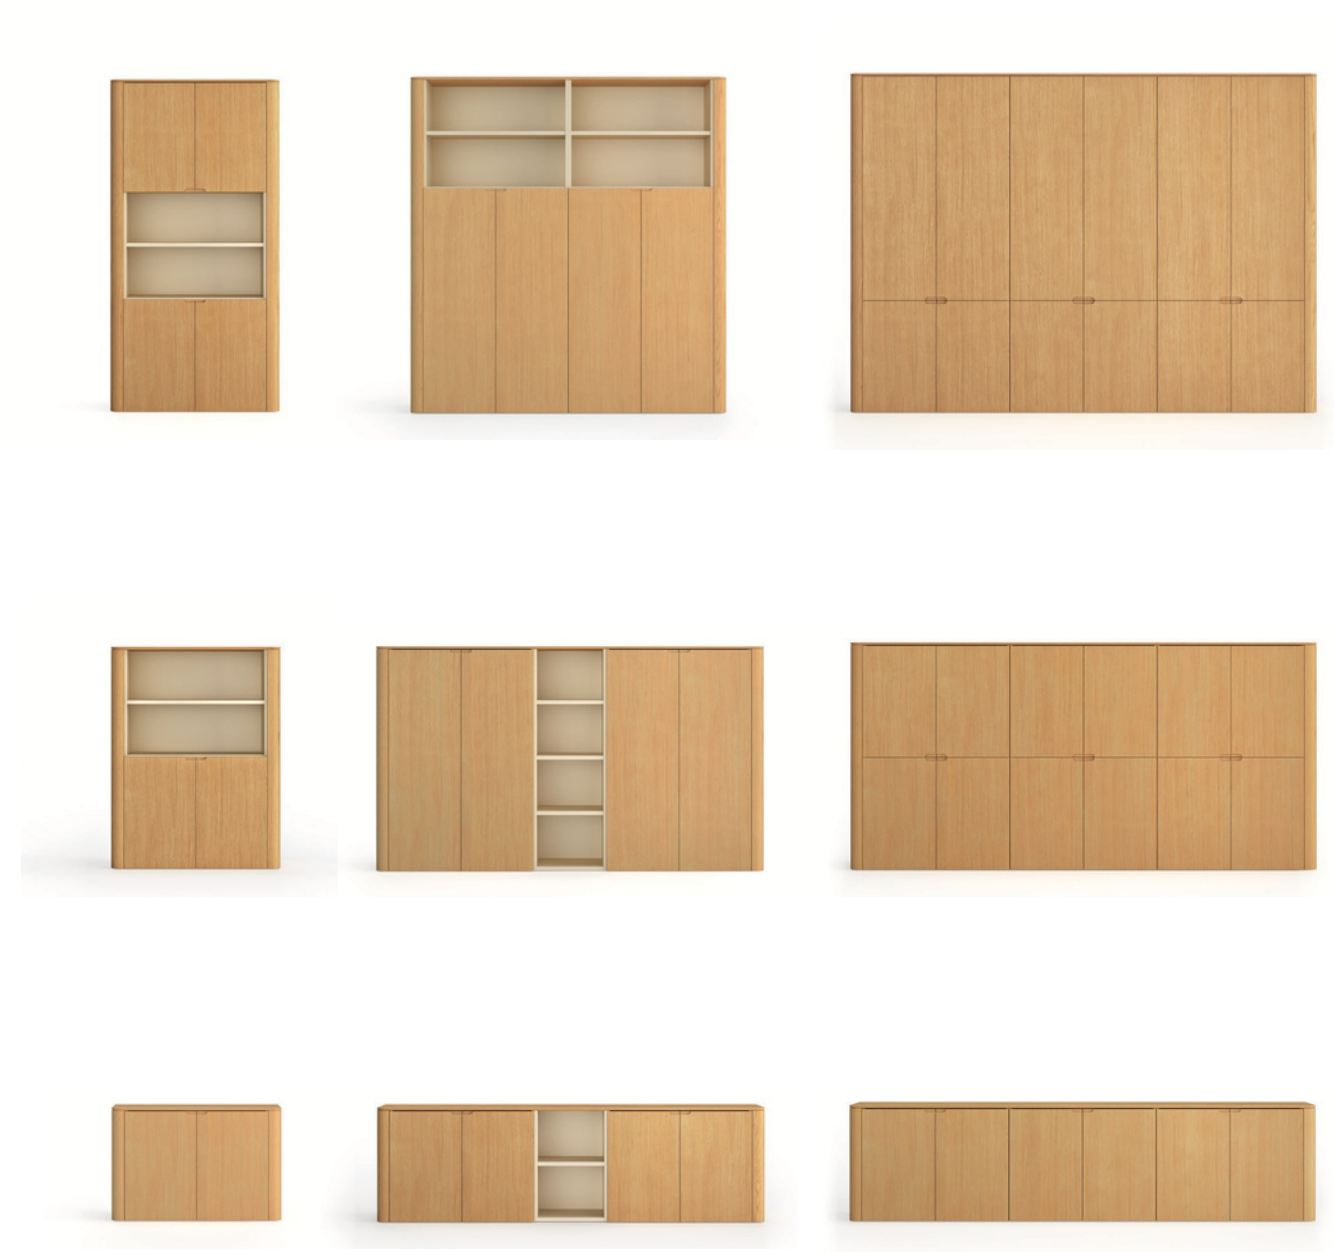

H: 687 W: 140 D: 630

H: 350 W: 12 D: 1400