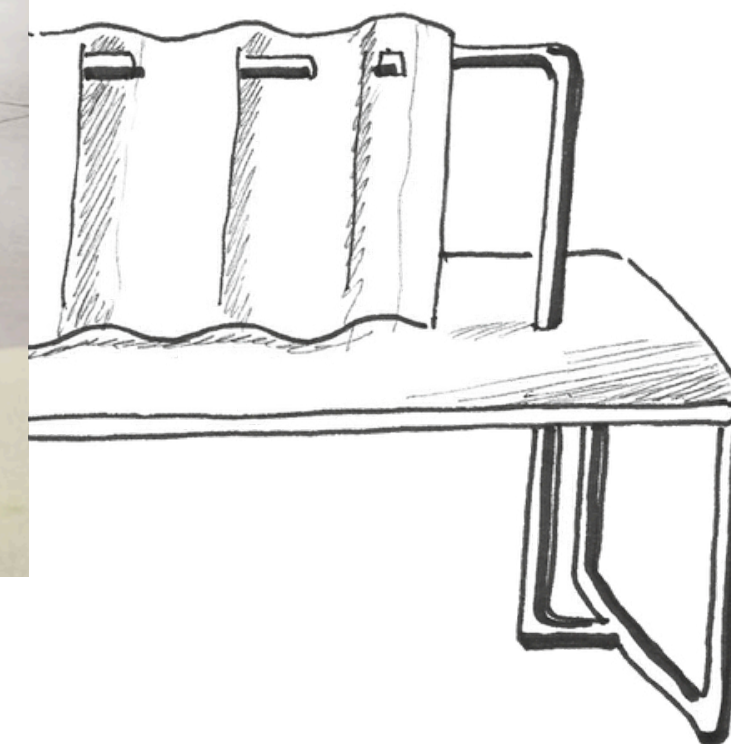

Bench | Bench | Bench | Bench **Fin.** MK, EK, FF
L 400 P 160 H 73,4 cm | W 157 1/2" D 63" H 29"

Esclusivo

Phebe introduce per la prima volta la tenda come elemento dinamico. Può anche essere utilizzata per separare postazioni di lavoro, cosicché il lavoratore possa definire il proprio spazio.