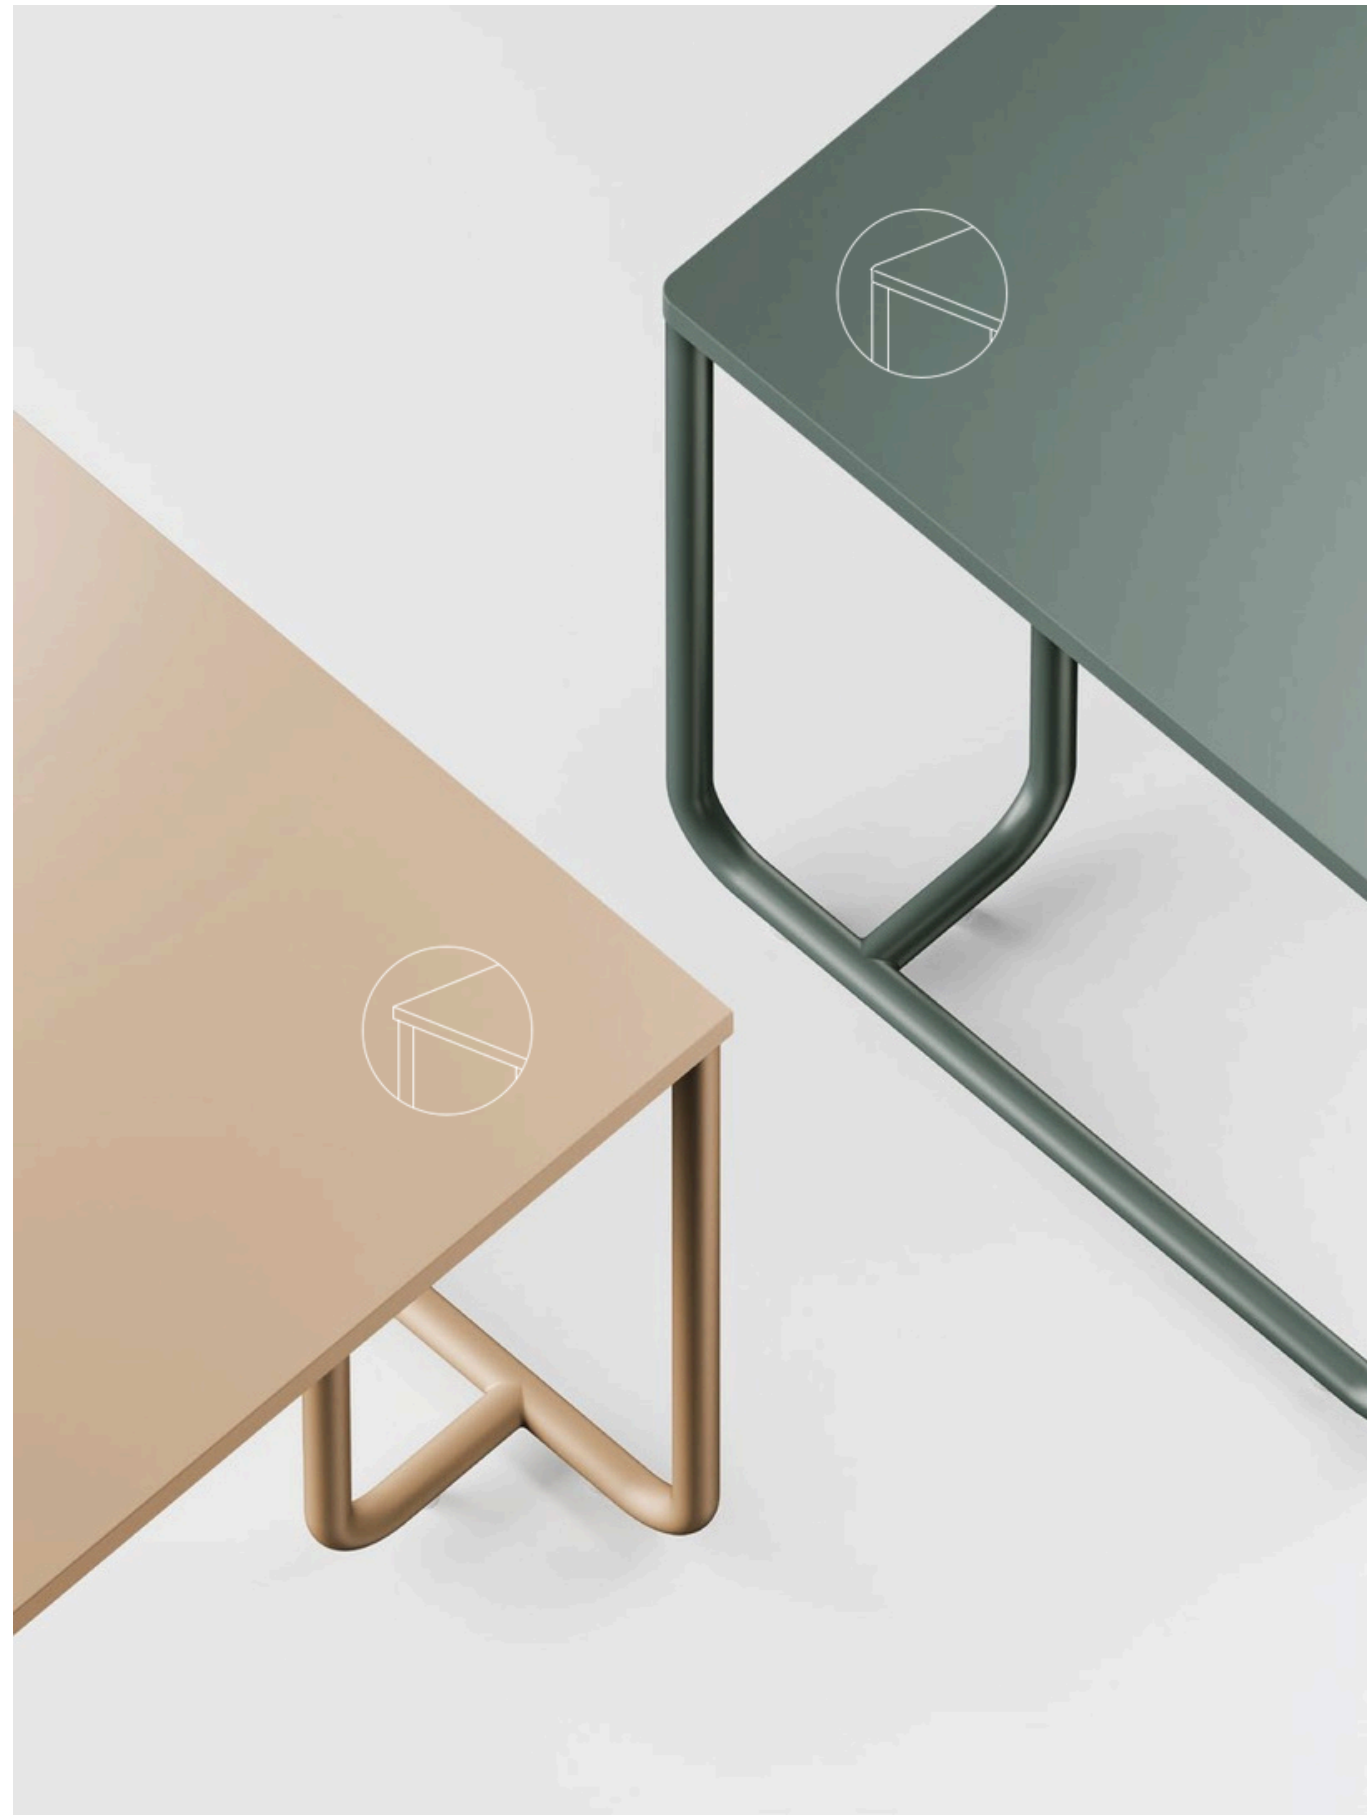

Piani | Desk tops | Plateaux | Sobres
Spessore 3 cm | 3 cm (1 1/4") thick | 3 cm d'épaisseur | 3 cm de espesor