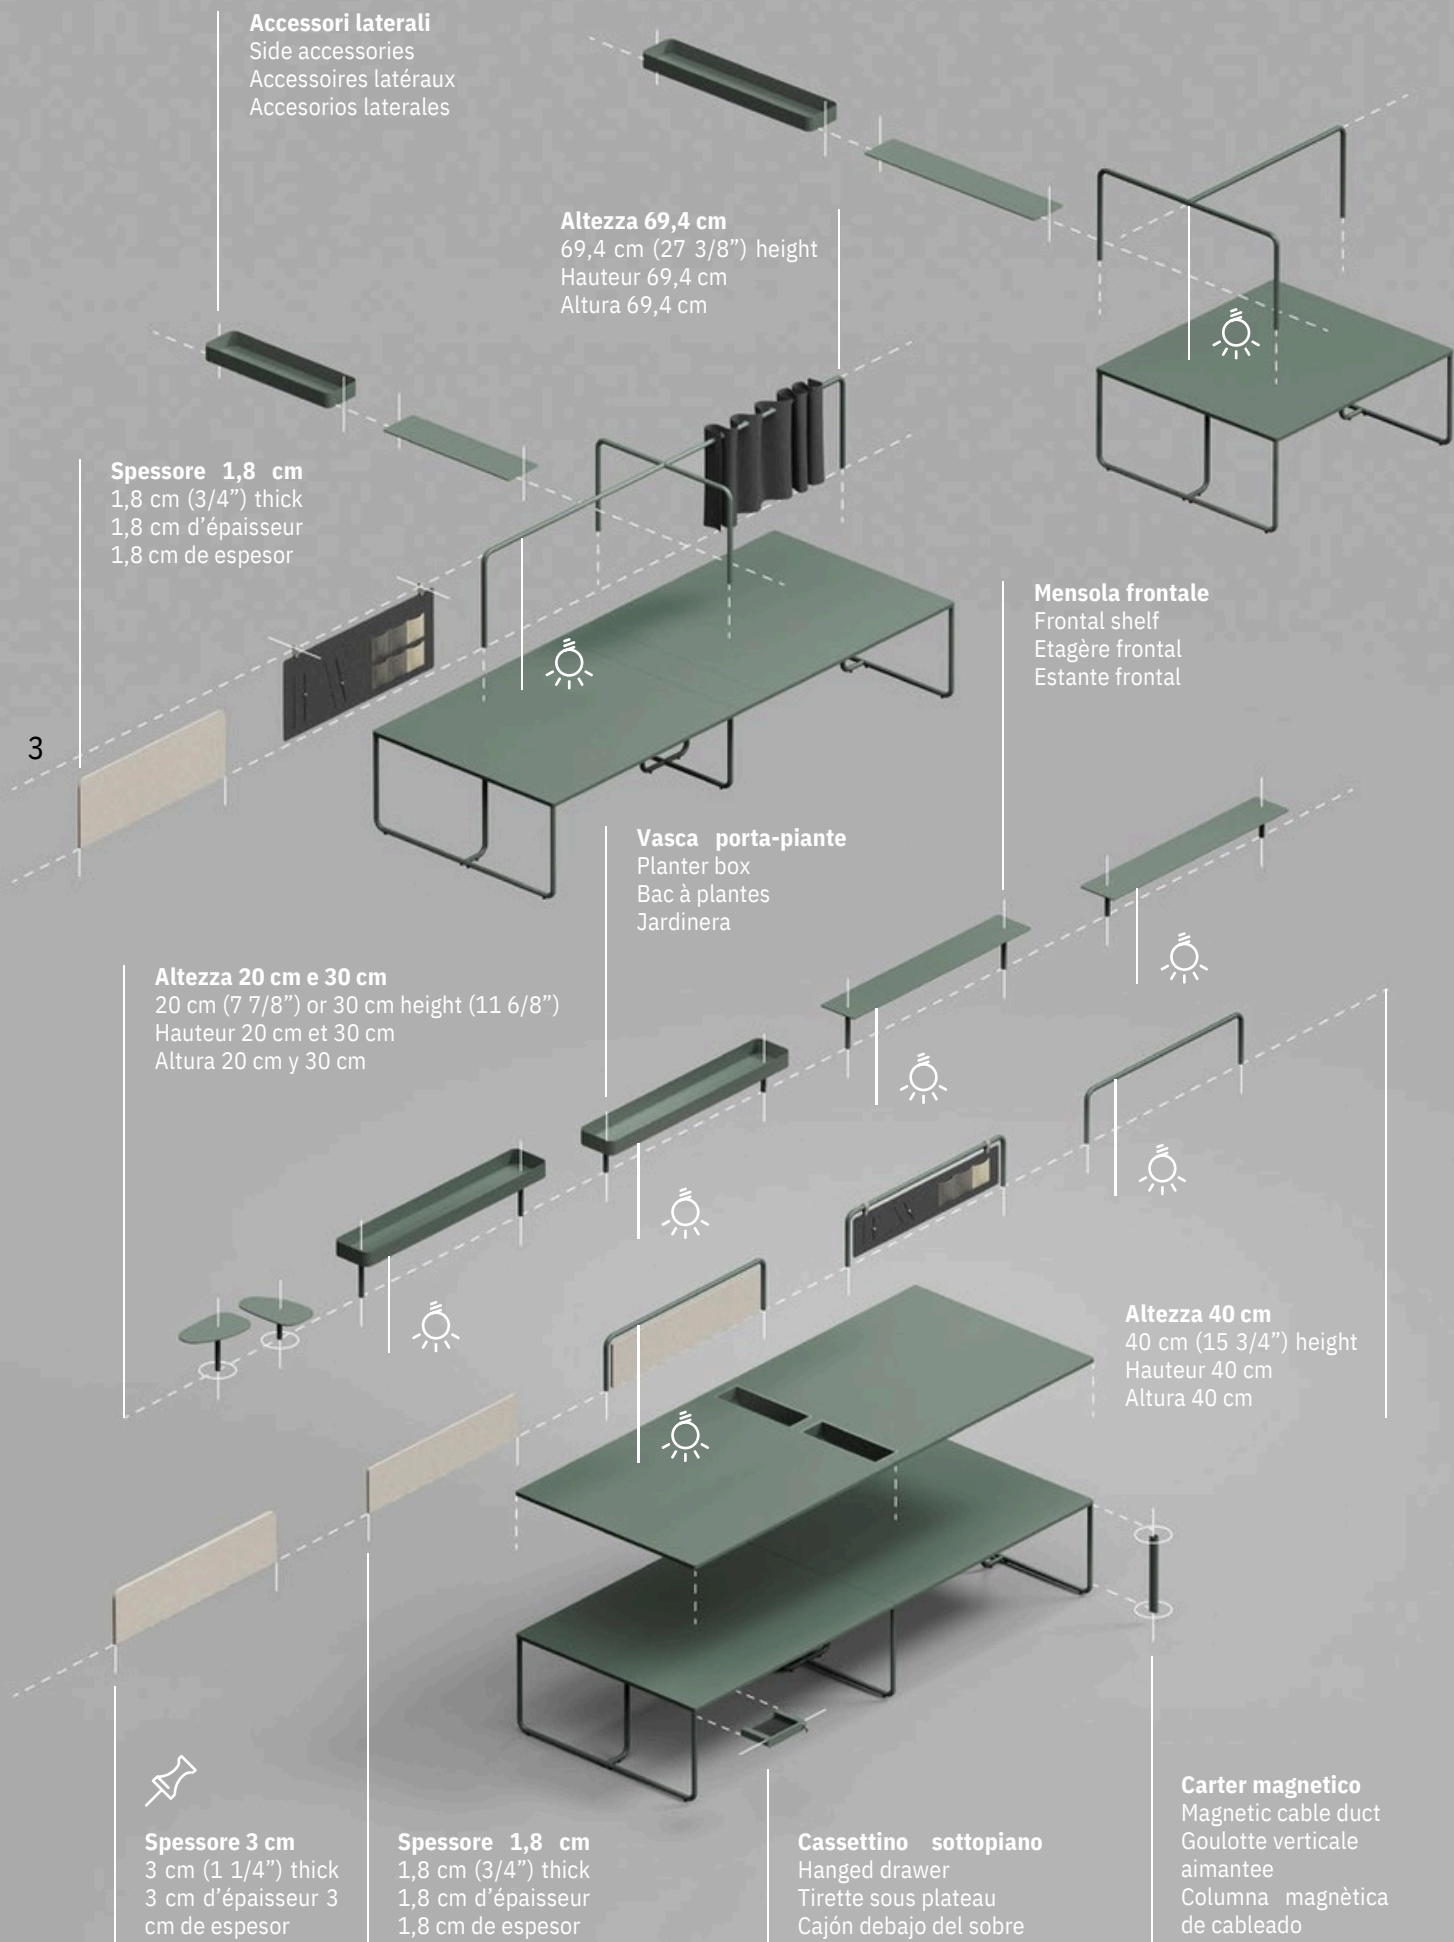

LED opzionale / LED light optional / Lumière à LED optionnelle / Luz LED opcional.