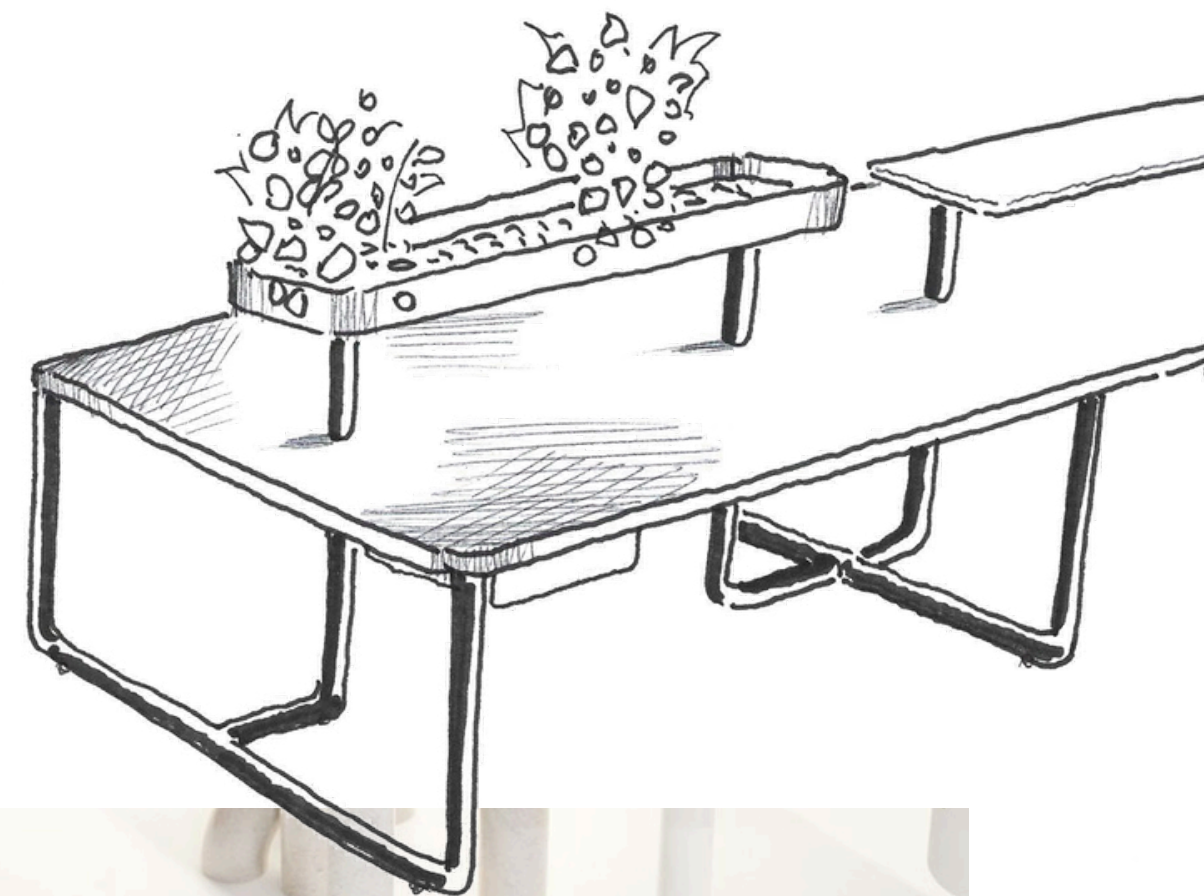

Funzionalità

Phebe è stato pensato con diverse tipologie di accessori: mensole rettangolari o dalla forma organica, portapiante e vani portaoggetti incassati tra i semipiani.