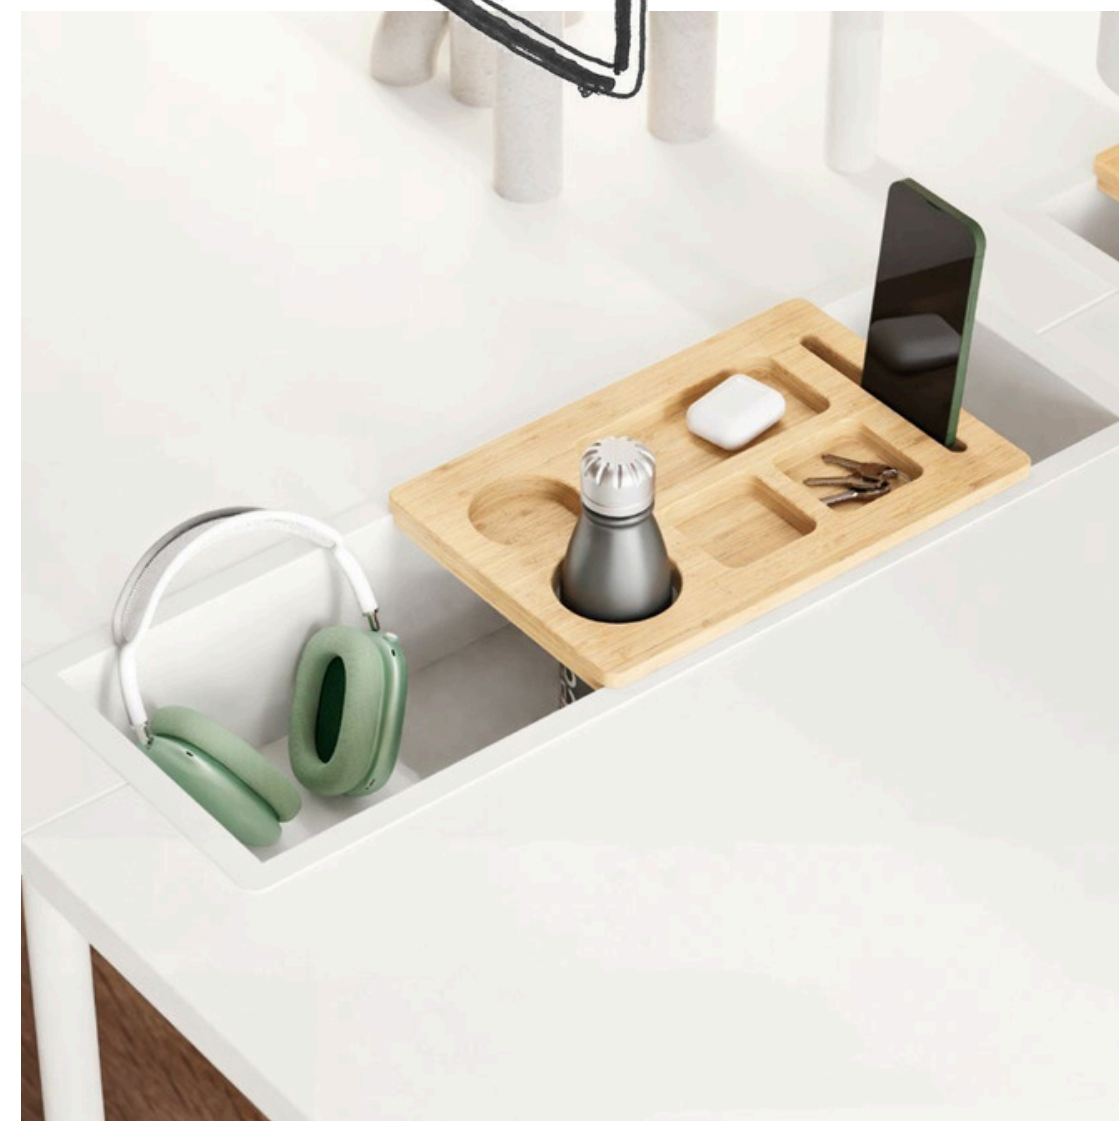

Funzionalità

Phebe è stato pensato con diverse tipologie di accessori: mensole rettangolari o dalla forma organica, portapiante e vani portaoggetti incassati tra i semipiani.