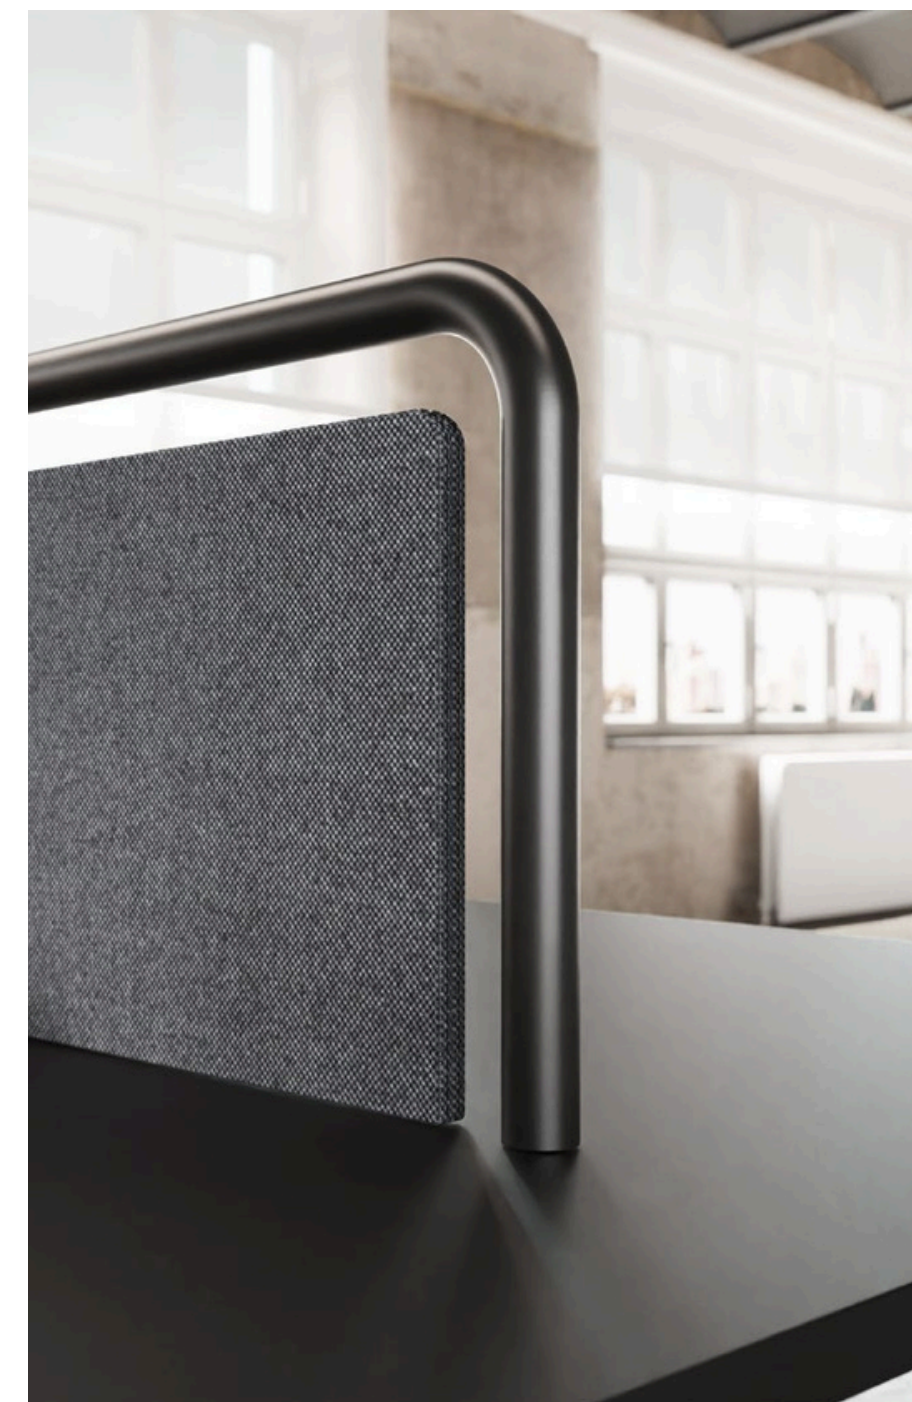

Heights The tube that crosses the bench above the table top is provided in two different heights: bridge high (69,4 cm, 27 3/8", above the floor) and screen high (40 cm, 15 3/4").

Hauters Le tube qui traverse le bench au-dessus du plateau est fourni en deux hauteurs différentes : pont (69,4 cm au-dessus du sol) et écran (40 cm).

Alturas El tubo que atraviesa la encimera, sobre mesa, está disponible en dos alturas: puente (69,4 cm) y separator (40 cm).

Bench | Bench | Bench | Bench **Fin.** ML, EN, DI
L 280 P 160 H 73,4 cm | W 110 1/4" D 63" H 29"