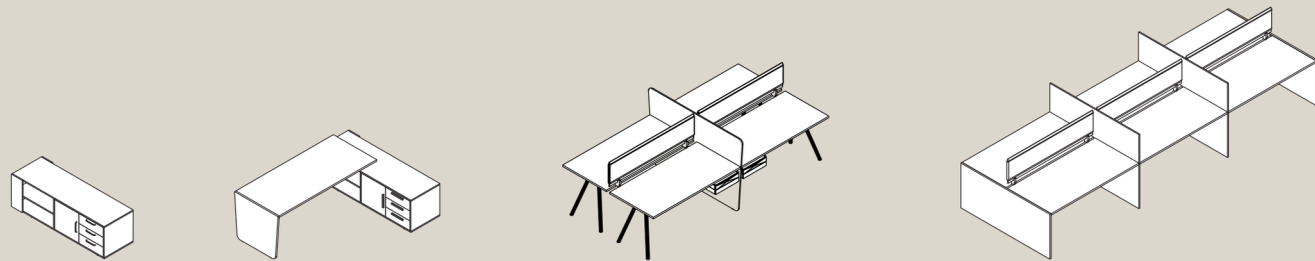

Dattilo legno /
Wooden typing desk
L 85/105/125
P 60 H 74

Dattilo legnometallo / Wooden Metallic typing desk
L 102,5/122,5
P 60 H 74

Dattilo metallo / Metallic typing desk
L 120
P 60 H 74

Cassettiere / Pedestals
L 40/80 P 58 H 51

Tavoli riunione / Meetings
L 200/250 P 110 H 74

Mobile di servizio / Service element
L 170 P 54 H 65

Scrivania con mobile di servizio / Desk with service element
L 120/140/160/180 P 170 H 74

Bench / Bench
L 240/280 320/360 P 126/166 H 74