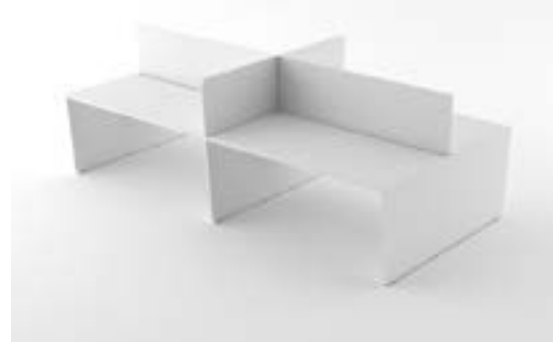

11 M—MBI Bianco/White

12 M—TRT Tortora/Gray beige

13 M—MNO2 Noce2/Walnut2

Mobili di servizio e cassettera
Cabinets

14 M—TRT Tortora/Gray beige

15 M—MBI Bianco/White

Librerie
Cabinets

16 M—MNO2 Noce2/Walnut2