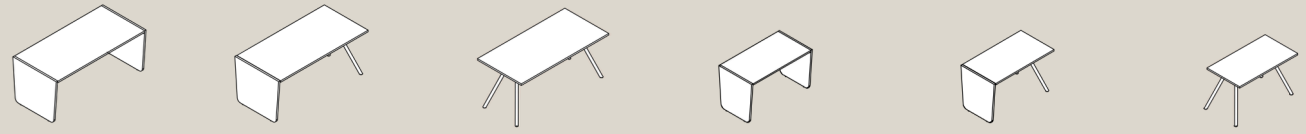

Scheda tecnica Technical data

Scrivania / Desk

Glada

Piani spessore 2,5 cm /
Thickness planes 2,5 cm

Scrivania legno / Wooden Desk
L 125/145/165/185
P 80 H 74

Scrivania legno metallo / Wooden metallic desk
L 122,5/142,5/162,5 L
182,5 P 80 H 74

Scrivania metallo / Metallic desk
L 120/140/160/180
P 80 H 74

Dattilo legno /
Wooden typing desk
L 85/105/125
P 60 H 74

Dattilo legnometallo / Wooden Metallic typing desk
L 102,5/122,5
P 60 H 74

Dattilo metallo / Metallic typing desk
L 120
P 60 H 74