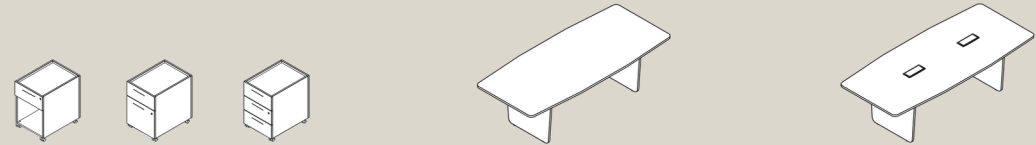

Cassettiere / Pedestals
L 40/80 P 58 H 51

Tavoli riunione / Meetings
L 200/250 P 110 H 74