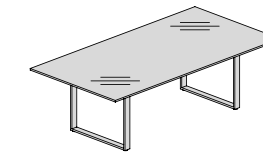

La légèreté et le raffinement des plateaux sont en parfaite harmonie avec l'élégance géométrique de la structure métallique en forme d'anneau. La forme carrée et fine suit des lignes pures et rigoureuses qui transmettent une sensation de rationnel et de précision.

Ring Leg

Piètement en forme d'anneau

Il tavolo riunione, con struttura rientrante e piano in vetro, crea aree meeting confortevoli ed impeccabili.

The meeting table with a recessed structure and glass top, creates comfortable and impeccable meeting areas.

La table de réunion, avec structure rentrante et plateau en verre, crée des espaces de meeting confortables et impeccables.

Tavoli Riunioni | Meeting Tables | Tables de Réunion

L 4800 P 1240
L 2400 P 1240