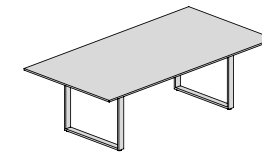

La légèreté et le raffinement des plateaux sont en parfaite harmonie avec l'élégance géométrique de la structure métallique en forme d'anneau. La forme carrée et fine suit des lignes pures et rigoureuses qui transmettent une sensation de rationnel et de précision.

Ring Leg

Piètement en forme d'anneau

Il tavolo riunione, con struttura rientrante e piano in vetro, crea aree meeting confortevoli ed impeccabili.

The meeting table with a recessed structure and glass top, creates comfortable and impeccable meeting areas.

La table de réunion, avec structure rentrante et plateau en verre, crée des espaces de meeting confortables et impeccables.

Tavoli Riunioni | Meeting Tables | Tables de Réunion

L 4800 P 1240
L 2400 P 1240